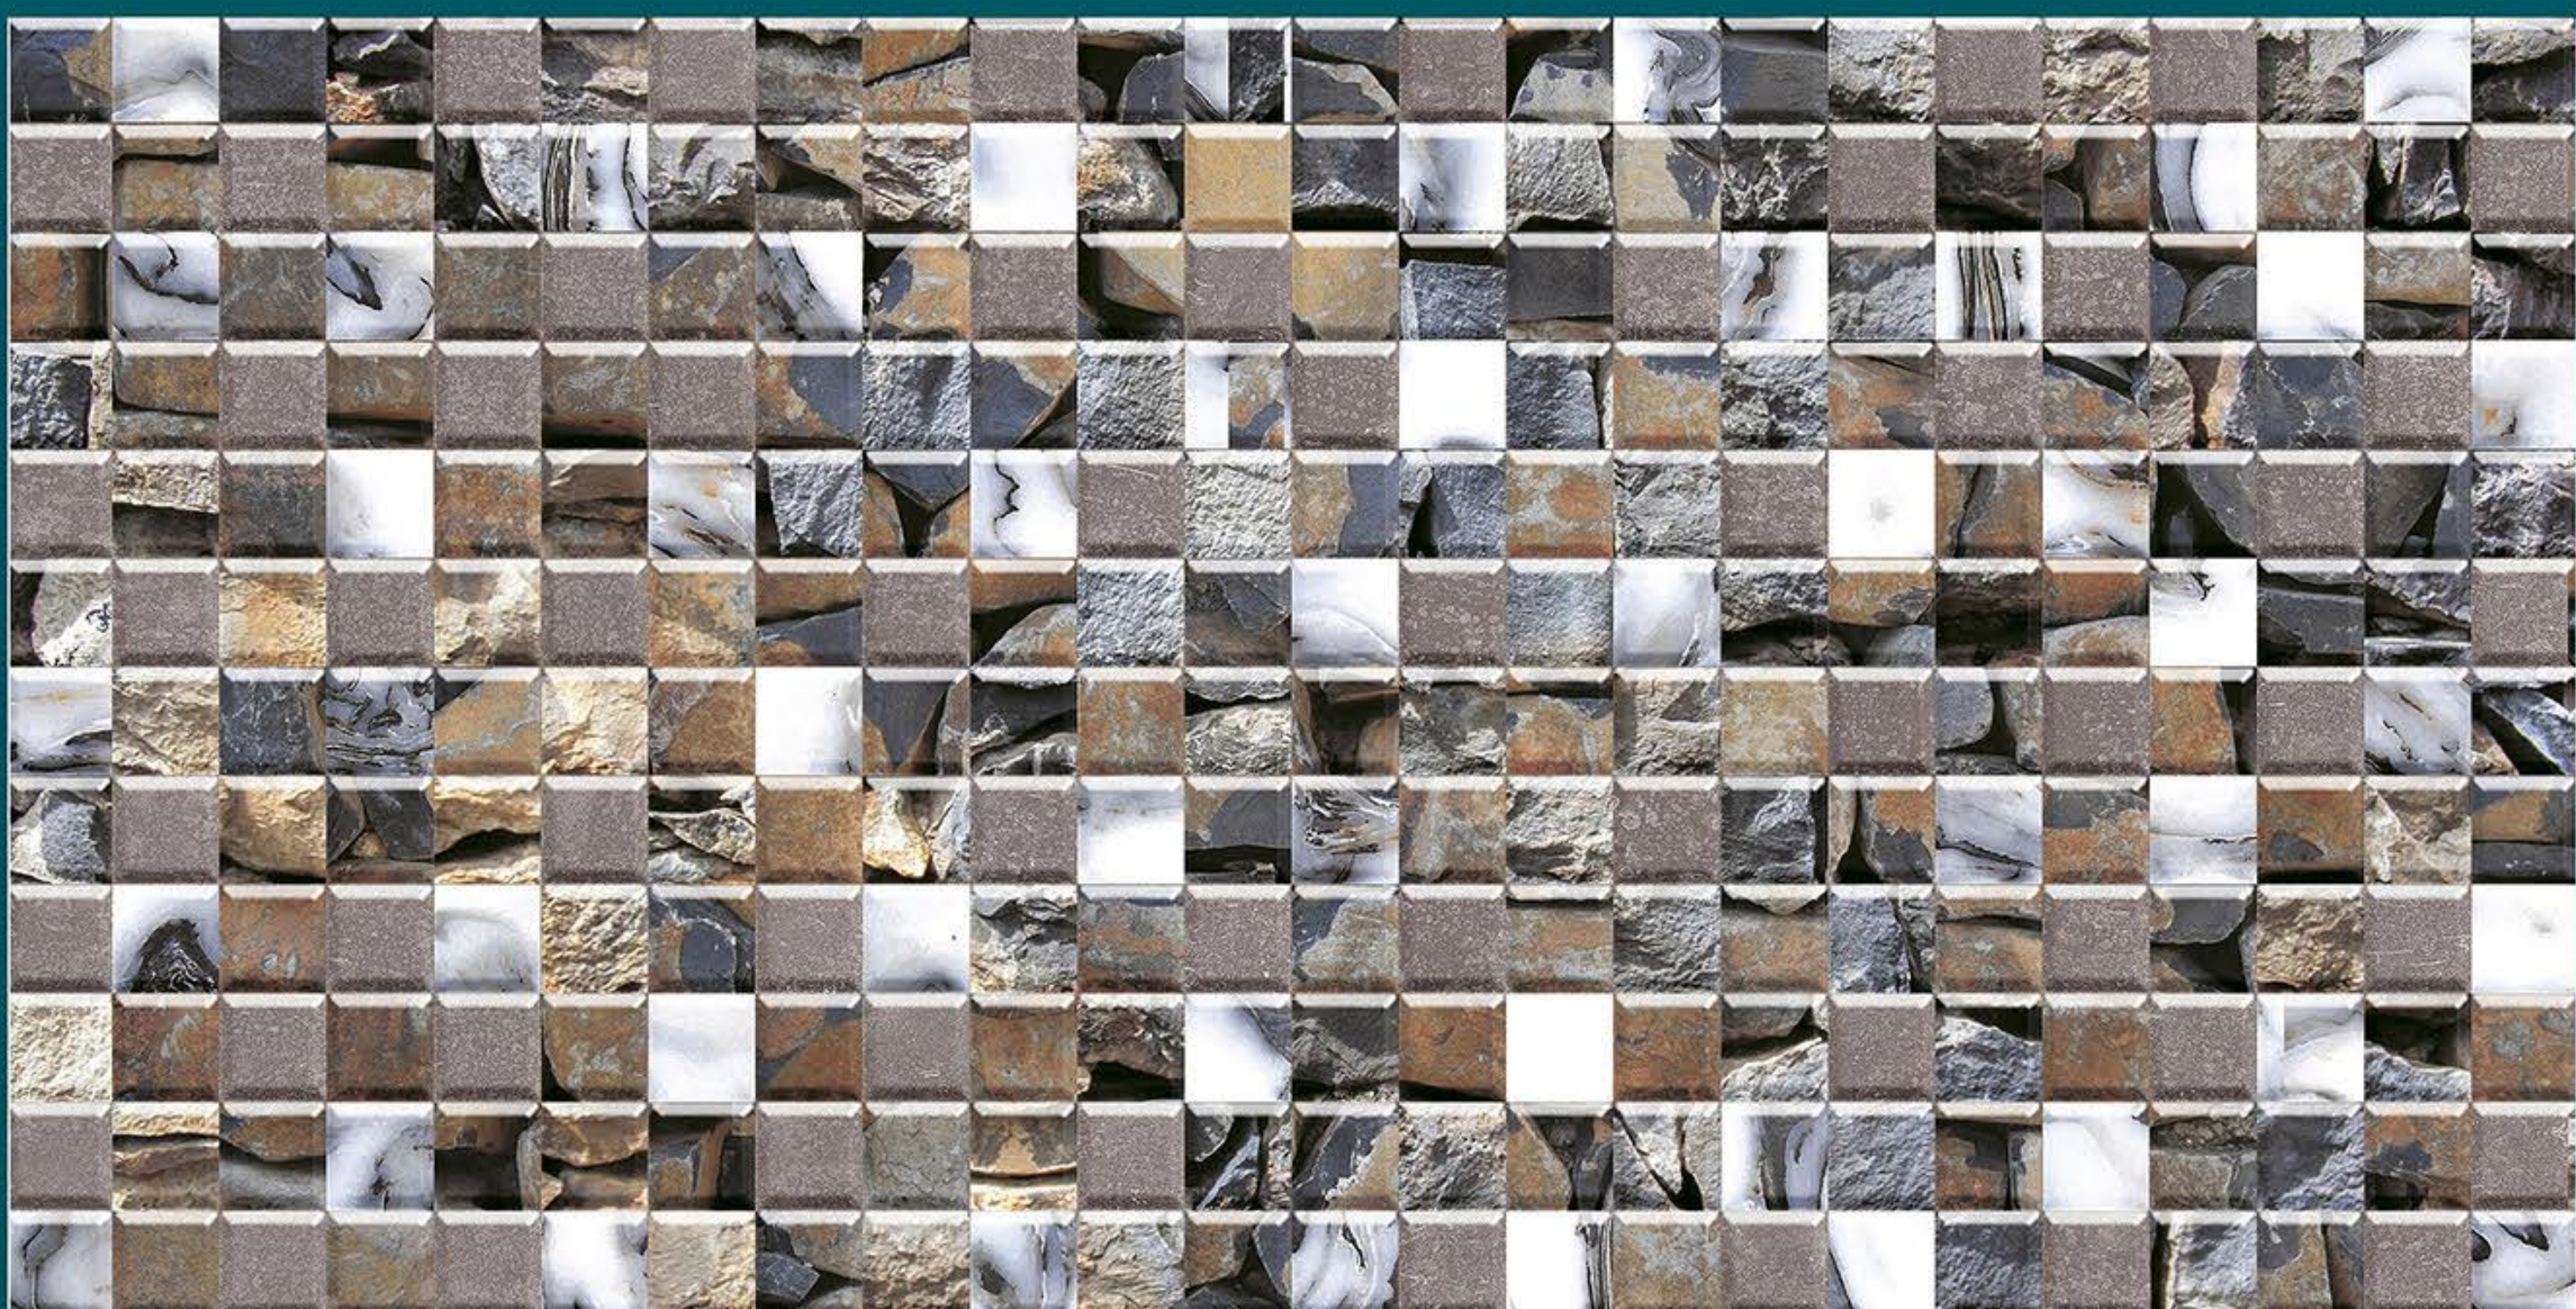

WATERPROOF
GLOSSY

13037

WHITE

300X600

HL1

HL1

WHITE