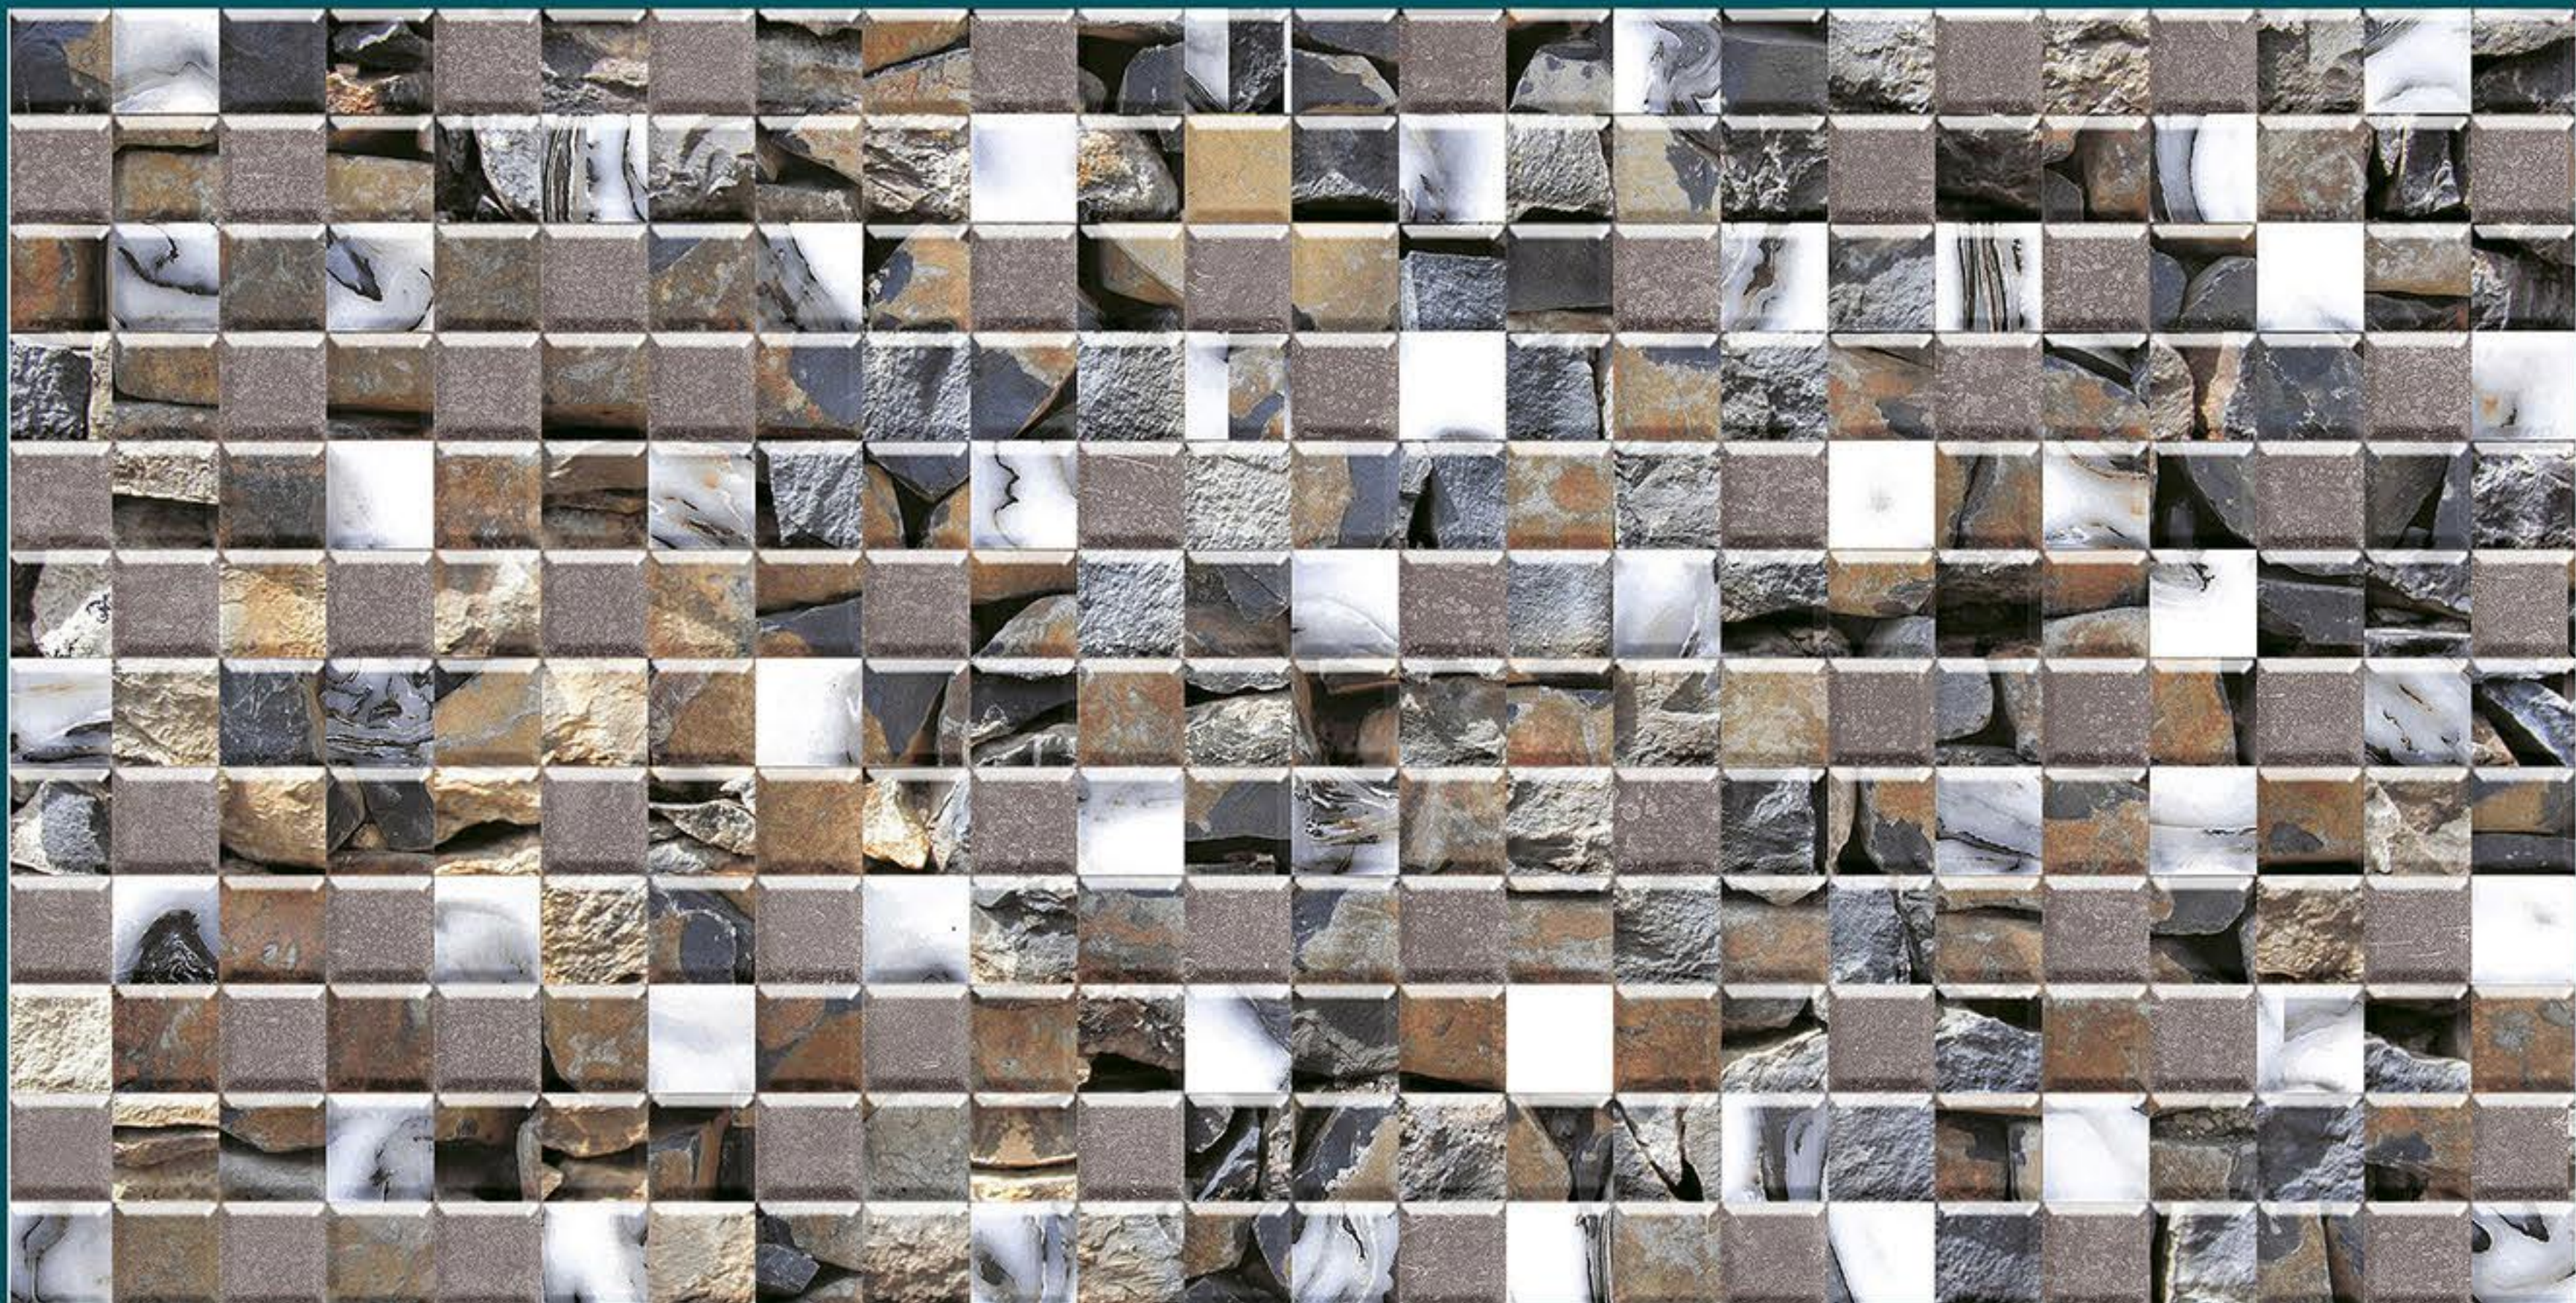

WATERPROOF
GLOSSY

13037

WHITE

300X600

HL1

HL1

WHITE